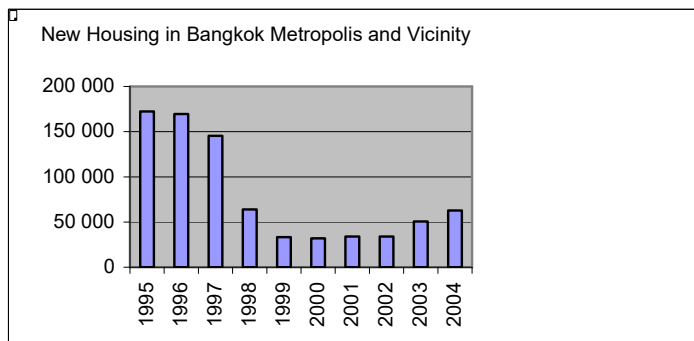

Olemme viimeisen puolen vuoden aikana ottaneet vahvan painon Bangkokin asunnonrakennusfirmoista, joiden osakkeet valuivat vuoden 2004 aikana selvästi pörssiä enemmän alaspäin. Asuntokauppa kävi heikosti vuonna 2004, koska vuoden 2003 lopussa päättyivät hallituksen verohelpotukset ja vasta nyt ollaan palaamassa normaaliin kehitykseen. Firmojen tulokset olivat kuitenkin hyviä myös vuodelta 2004, vaikkakin alempia kuin 2003. Tammi- ja helmikuussa 2005 asuntokauppa on käynyt odotuksiemme mukaisesti pirteästi ja mielestämme näiden osakkeiden riski/tuotto suhde on erinomainen vuoden, parin tähtäyksellä. Elite on myös merkittävä osakkeenomistaja näissä yhtiöissä omistaen mm. NOBLE 10 %, MK 10 %, LPN 6.7 % ja PF 6.7 % kaikista osakkeista. Asuntorakennus-yhtiöiden yhteispaino Eliten salkussa on tätä kirjoitettaessa noin 41 % ja kun mukaan lasketaan vielä ostoskeskusten rakentaja SF niin toimialan kokonaispaino on 47 %. Mielestämme yhtiöitä yhdistää se, että ne ovat lähivuodet vahvoja kasvuyhtiöitä ja niistä saa silti 5-8 % osinkotuoton pelkästään vuoden 2004 tuloksista. Lisäksi pääministeri Thaksinin selvä vaalivoitto takaa Bangkokin alueen joukkoliikenteen kehityshankkeiden nopean eteenpäin menon, mikä tukee useiden uusien asuntohankkeiden onnistumista.

ERIKOISSIJOITUSRAHASTO ELITEN SEURAAVA MERKINTÄ 31.03.2005 !

Ystävällisin terveisin

ERIKOISSIJOITUSRAHASTO ELITE

Petri Deryng
salkunhoitaja